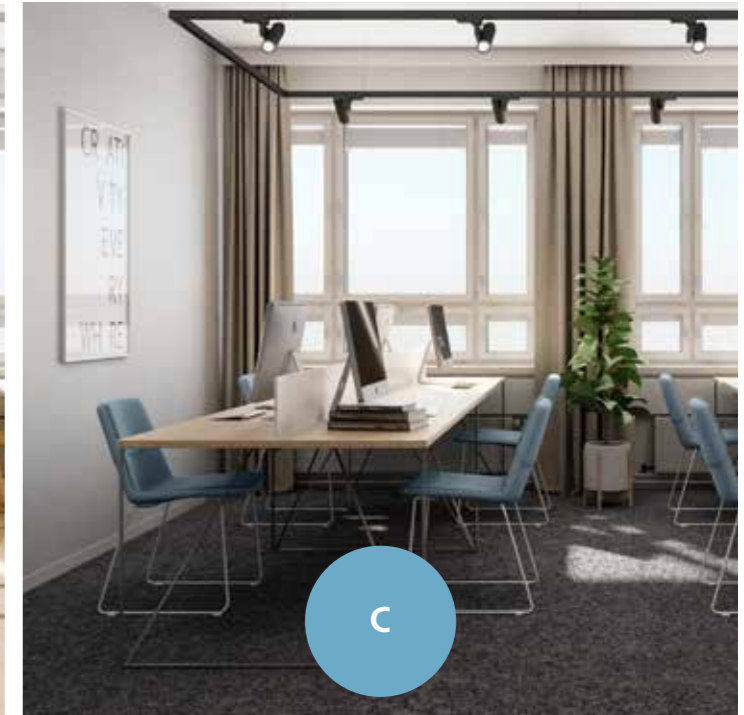

KOLMEN VALMIIN TYYLIN TOIMISTOJA

Tarjoamme kompakteihin toimistotiloihin (8,5–26 m²) kolme valmista sisustuskokonaisuutta, joissa mm. pintojen sävyt, kalustukset sekä verhoilu- ja sisustekstiilit on toteutettu jo ennalta tyylikkään yhtenäisiksi ja edustaviksi. Myös suurempien tilojemme sisustuksen pintavärit voidaan valita kolmesta vaihtoehdosta: harmonisen harmaata, leppoisan lämmintä ja skandinaavisen kuulusta. Valitse, mikä sävy-paletti olisi sinun yrityksellesi sopivin?

SISUSTUS YRITYKSESI KANSSA YHTEEN SOPII

Sisustus viimeistelee viihtyisyyden ja tekee tiloista edustavat henkilöstösi ja asiakkaittesi silmissä. Meillä Akselissa & Elinassa vuokratilat ovat räätälöitävissä täsmälleen tarpeittesi ja toiveittesi mukaisiksi. Toimistomme ovat aina valoisia, avaria ja laadukkaita, mutta haluttaessa myös niiden sisustuksen pintamateriaalit sekä esimerkiksi kalusteverhoilujen värivalinnat voidaan suunnitella ja toteuttaa yrityksesi ilmeen ja brändin kanssa yhteensopiviksi. Kerro meille toiveesi – me palvelemme!