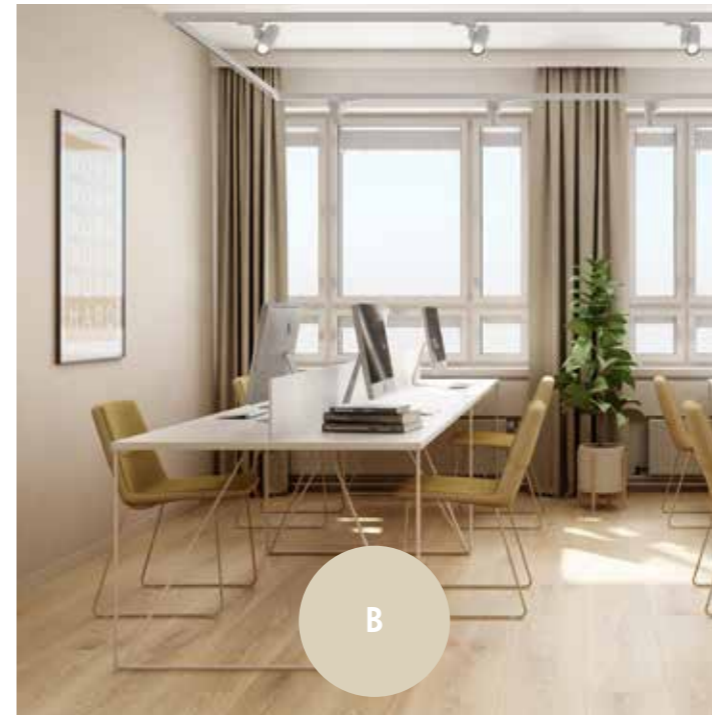

KOLMEN VALMIIN TYYLIN TOIMISTOJA

Tarjoamme kompakteihin toimistotiloihin (8,5–26 m²) kolme valmista sisustuskokonaisuutta, joissa mm. pintojen sävyt, kalustukset sekä verhoilu- ja sisustekstiilit on toteutettu jo ennalta tyylikkään yhtenäisiksi ja edustaviksi. Myös suurempien tilojemme sisustuksen pintavärit voidaan valita kolmesta vaihtoehdosta: harmonisen harmaata, leppoisan lämmintä ja skandinaavisen kuulusta. Valitse, mikä sävy-paletti olisi sinun yrityksellesi sopivin?

SISUSTUS YRITYKSESI KANSSA YHTEEN SOPII

Sisustus viimeistelee viihtyisyyden ja tekee tiloista edustavat henkilöstösi ja asiakkaittesi silmissä. Meillä Akselissa & Elinassa vuokratilat ovat räätälöitävissä täsmälleen tarpeittesi ja toiveittesi mukaisiksi. Toimistomme ovat aina valoisia, avaria ja laadukkaita, mutta haluttaessa myös niiden sisustuksen pintamateriaalit sekä esimerkiksi kalusteverhoilujen värivalinnat voidaan suunnitella ja toteuttaa yrityksesi ilmeen ja brändin kanssa yhteensopiviksi. Kerro meille toiveesi – me palvelemme!