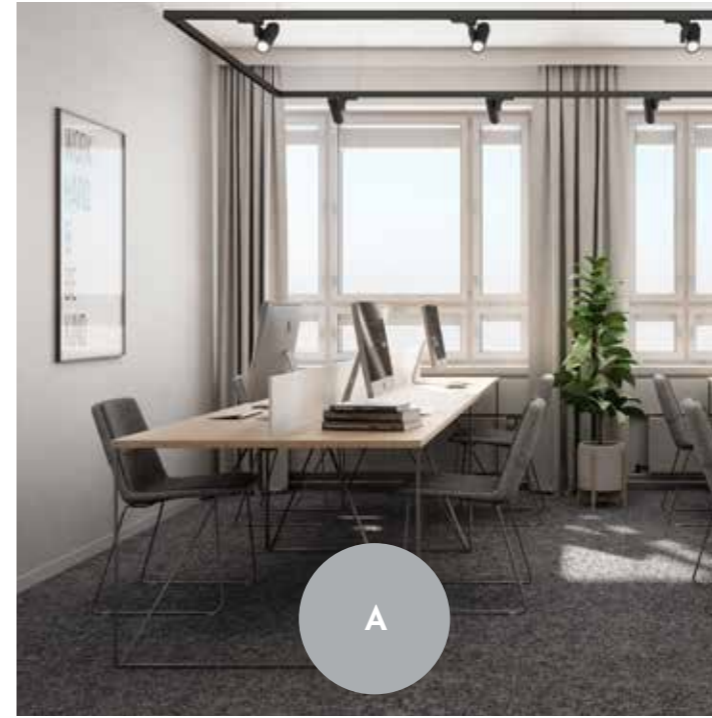

**TERVETULOA TUTUSTUMAAN VALLILAN AKSELIN & ELINAN VUOKRATILOIHIN.
MEILLÄ JA YRITYKSELLÄSI SYNKKAA VARMASTI!**

akseli-elina.fi

KOLMEN VALMIIN TYYLIN TOIMISTOJA

Tarjoamme kompakteihin toimistotiloihin (8,5–26 m²) kolme valmista sisustuskokonaisuutta, joissa mm. pintojen sävyt, kalustukset sekä verhoilu- ja sisustekstiilit on toteutettu jo ennalta tyylikkään yhtenäisiksi ja edustaviksi. Myös suurempien tilojemme sisustuksen pintavärit voidaan valita kolmesta vaihtoehdosta: harmonisen harmaata, leppoisan lämmintä ja skandinaavisen kuulusta. Valitse, mikä sävy-paletti olisi sinun yrityksellesi sopivin?